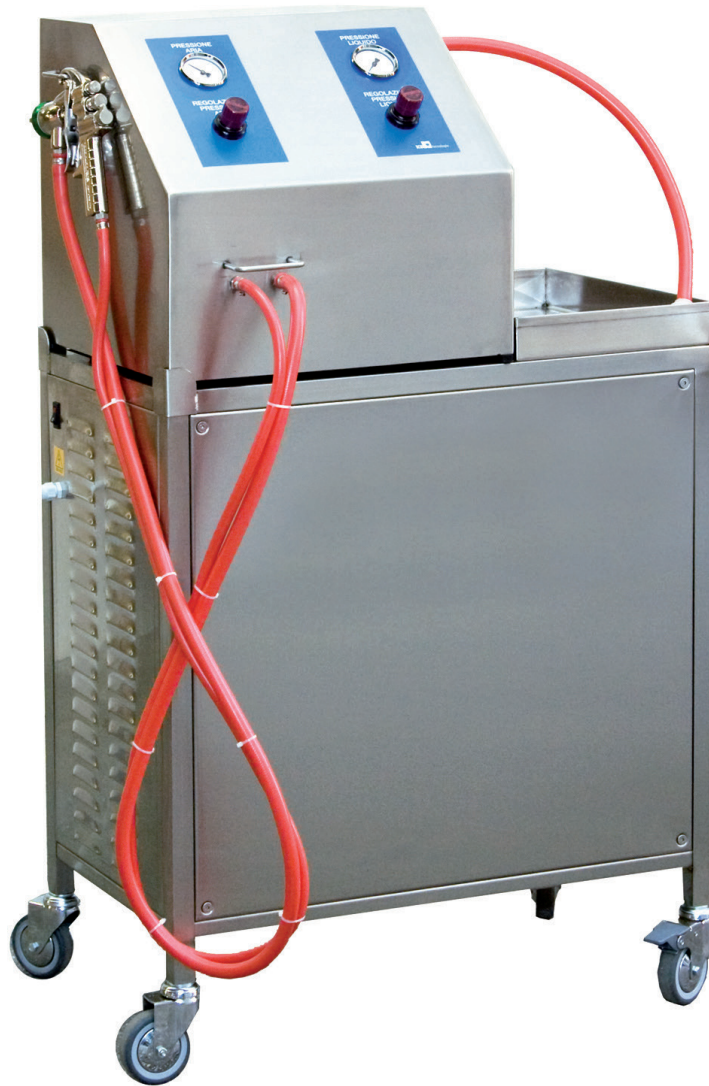

MADE
IN
ITALY

	Spray-Mix 07.7RP226
	110/220 V
	1.1 kW
	63 kg
	68x42x113h cm
	0.5-3.5 bar
	airmix